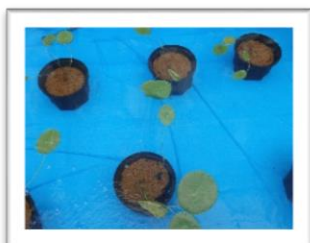

パラグアイオニバスは絶滅危惧種として、とても珍しい植物です。パラグアイオニバスは、冬には枯れてしまいます。

そのため、毎春、新しく種子から発芽させ鉢植えにして、苗がある程度大きくなってから水生植物園に移し入れます。

～葉が大きくなるまでの過程～

直径2センチほどの葉は、約2ヵ月程度で直径が30センチぐらいまで大きくなります。水温は25度前後で管理します。葉を大きくするために花芽を摘み、葉が大きく育った後は花芽を残します。8月初旬に花が咲き、花後は葉の成長が止まります。

H30年度イベント

「パラグアイオニバスに乗ってみよう」

5月8日、葉は直径2センチ

5月18日、直径6センチ

5月28日、直径15センチ

6月6日、直径25センチ

6月16日、直径30センチ
鉢植えから池に移しました！

6月22日、直径35センチ
現在、順調に育ってます！