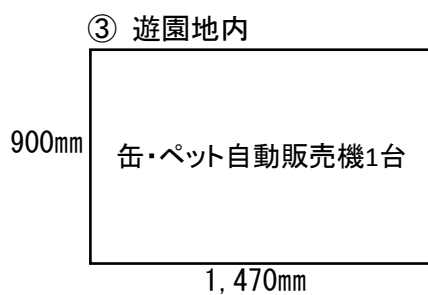

エリア 1

平川動物公園・錦江湾公園・七ツ島公園

⑤ サル舎付近休憩所内

⑥ 不思議な動物ゾーン内

⑦ ふれあいショップ横

⑧ 散歩道売店

⑨ セツ島駐車場

⑩ セツ島公園内

エリア2
中央公園

エリア3
 かがしま健康の森公園・八重山公園

① ショップ森（正面入り口側）

② ショップ森（わんぱく広場側）

③ アクアジムロビー（靴箱側）

④ アクアジムロビー（ロビー側）

⑤ 第一駐車場

⑥ テニスコート