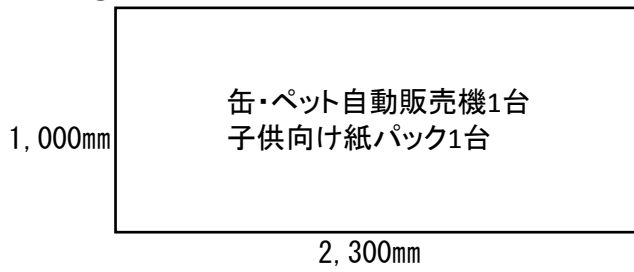

エリア 1

平川動物公園・錦江湾公園・七ツ島公園

⑤ サル舎付近休憩所内

⑥ 不思議な動物ゾーン内

⑦ ふれあいショップ横

⑧ 散歩道売店

⑨ セツ島駐車場

⑩ セツ島公園内

エリア2
中央公園

エリア3
 かがしま健康の森公園・八重山公園

① ショップ森（正面入り口側）

② ショップ森（わんぱく広場側）

③ アクアジムロビー（靴箱側）

④ アクアジムロビー（ロビー側）

⑤ 第一駐車場

⑥ テニスコート