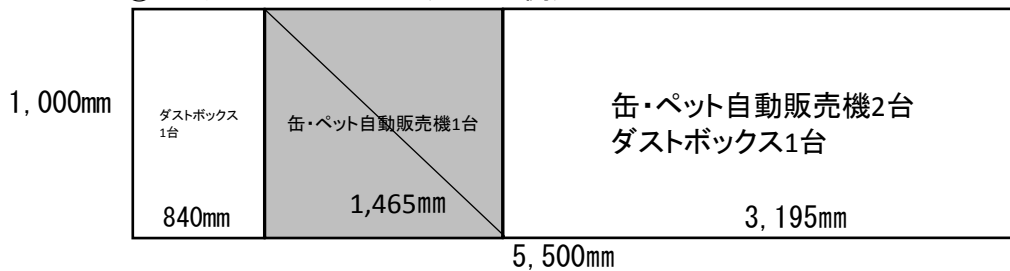

エリア2
中央公園

エリア3
 かがしま健康の森公園・八重山公園

① ショップ森（正面入り口側）

② ショップ森（わんぱく広場側）

③ アクアジムロビー（靴箱側）

④ アクアジムロビー（ロビー側）

⑤ 第一駐車場

⑥ テニスコート