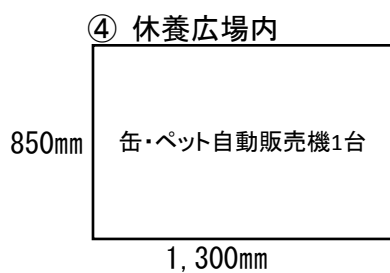

エリア 1

平川動物公園・錦江湾公園・七ツ島公園

⑤ サル舎付近休憩所内

⑥ 不思議な動物ゾーン内

⑦ ふれあいショップ横

⑧ 散歩道売店

⑨ セツ島駐車場

⑩ セツ島公園内

エリア2
中央公園

エリア3
 かがしま健康の森公園・八重山公園

① ショップ森（正面入り口側）

② ショップ森（わんぱく広場側）

③ アクアジムロビー（靴箱側）

④ アクアジムロビー（ロビー側）

⑤ 第一駐車場

⑥ テニスコート