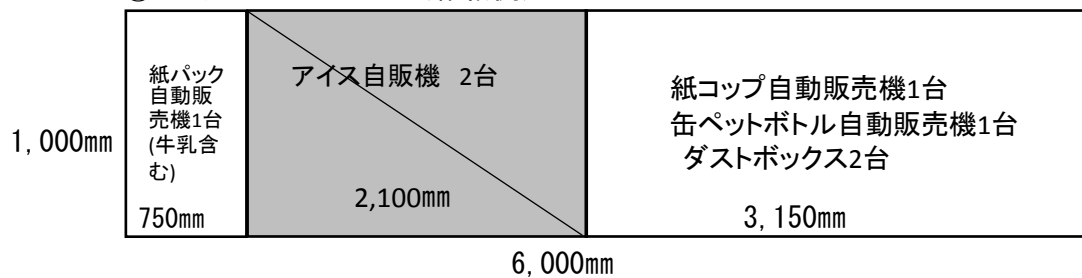

エリア2
中央公園

エリア3
 かがしま健康の森公園・八重山公園

① ショップ森（正面入り口側）

② ショップ森（わんぱく広場側）

③ アクアジムロビー（靴箱側）

④ アクアジムロビー（ロビー側）

⑤ 第一駐車場

⑥ テニスコート