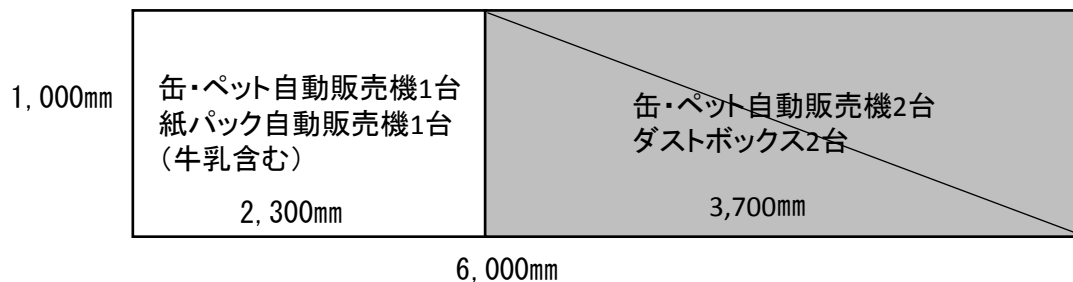

エリア 1

平川動物公園・錦江湾公園・七ツ島公園

⑤ サル舎付近休憩所内

⑥ 不思議な動物ゾーン内

⑦ ふれあいショップ横

⑧ 散歩道売店

⑨ セツ島駐車場

⑩ セツ島公園内

エリア2
中央公園

エリア3
 かがしま健康の森公園・八重山公園

① ショップ森（正面入り口側）

② ショップ森（わんぱく広場側）

③ アクアジムロビー（靴箱側）

④ アクアジムロビー（ロビー側）

⑤ 第一駐車場

⑥ テニスコート