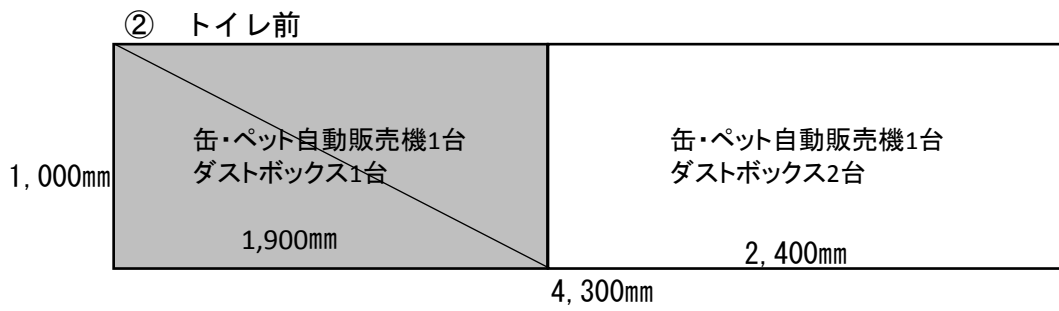

エリア 1

平川動物公園・錦江湾公園・七ツ島公園

⑤ サル舎付近休憩所内

⑥ 不思議な動物ゾーン内

⑦ ふれあいショップ横

⑧ 散歩道売店

⑨ セツ島駐車場

⑩ セツ島公園内

エリア2
中央公園

エリア3
 かがしま健康の森公園・八重山公園

① ショップ森（正面入り口側）

② ショップ森（わんぱく広場側）

③ アクアジムロビー（靴箱側）

④ アクアジムロビー（ロビー側）

⑤ 第一駐車場

⑥ テニスコート